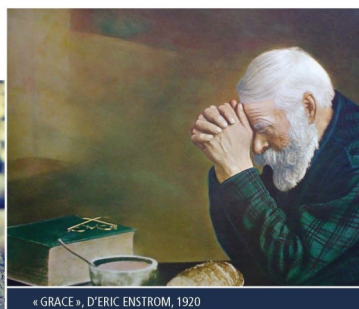

CHRONIQUES DE LOTBINIÈRE

DES HOUDE AUX LEMAY
QUAND JE FERME LES YEUX, JE LES VOIS ENCORE UN PEU

AUTEURE : *Anicette Lemay*

« GRACE », D'ERIC ENSTROM, 1920

CHRONIQUES DE LOTBINIÈRE

Des Houdes aux Lemay

Quand je ferme les yeux, je les vois encore un peu

Bon de commande à poster avec votre paiement à :

Patrimoine et histoire des seigneuries de Lotbinière

Prix : 18 $

Pour la réception du livre, cochez la case appropriée
(Nous vous aviserons pour la réception.)

- ☐ Livraison par la poste 15 $/livre.
- ☐ Je récupérerai le(s) volume(s) à votre bureau (adresse ci-haut).

Si vous désirez plus d'un volume, veuillez communiquer avec nous pour un estimé des frais de poste.

Votre nom : _____ Adresse : _____ No de téléphone : _____ Courriel : _____ Nbre livres _____
_____ Frais poste _____
_____ Total _____ $

S.V.P., libellez votre chèque au nom de **Patrimoine et histoire des seigneuries de Lotbinière (PHSL)**.

Pour nous contacter :

Courriel : patrimoinelotbiniere@gmail.com Téléphone : 418.926.3407 poste 227

Visitez notre site Web : <http://www.sphslotbiniere.org/> ainsi que nos réseaux sociaux Facebook et Twitter